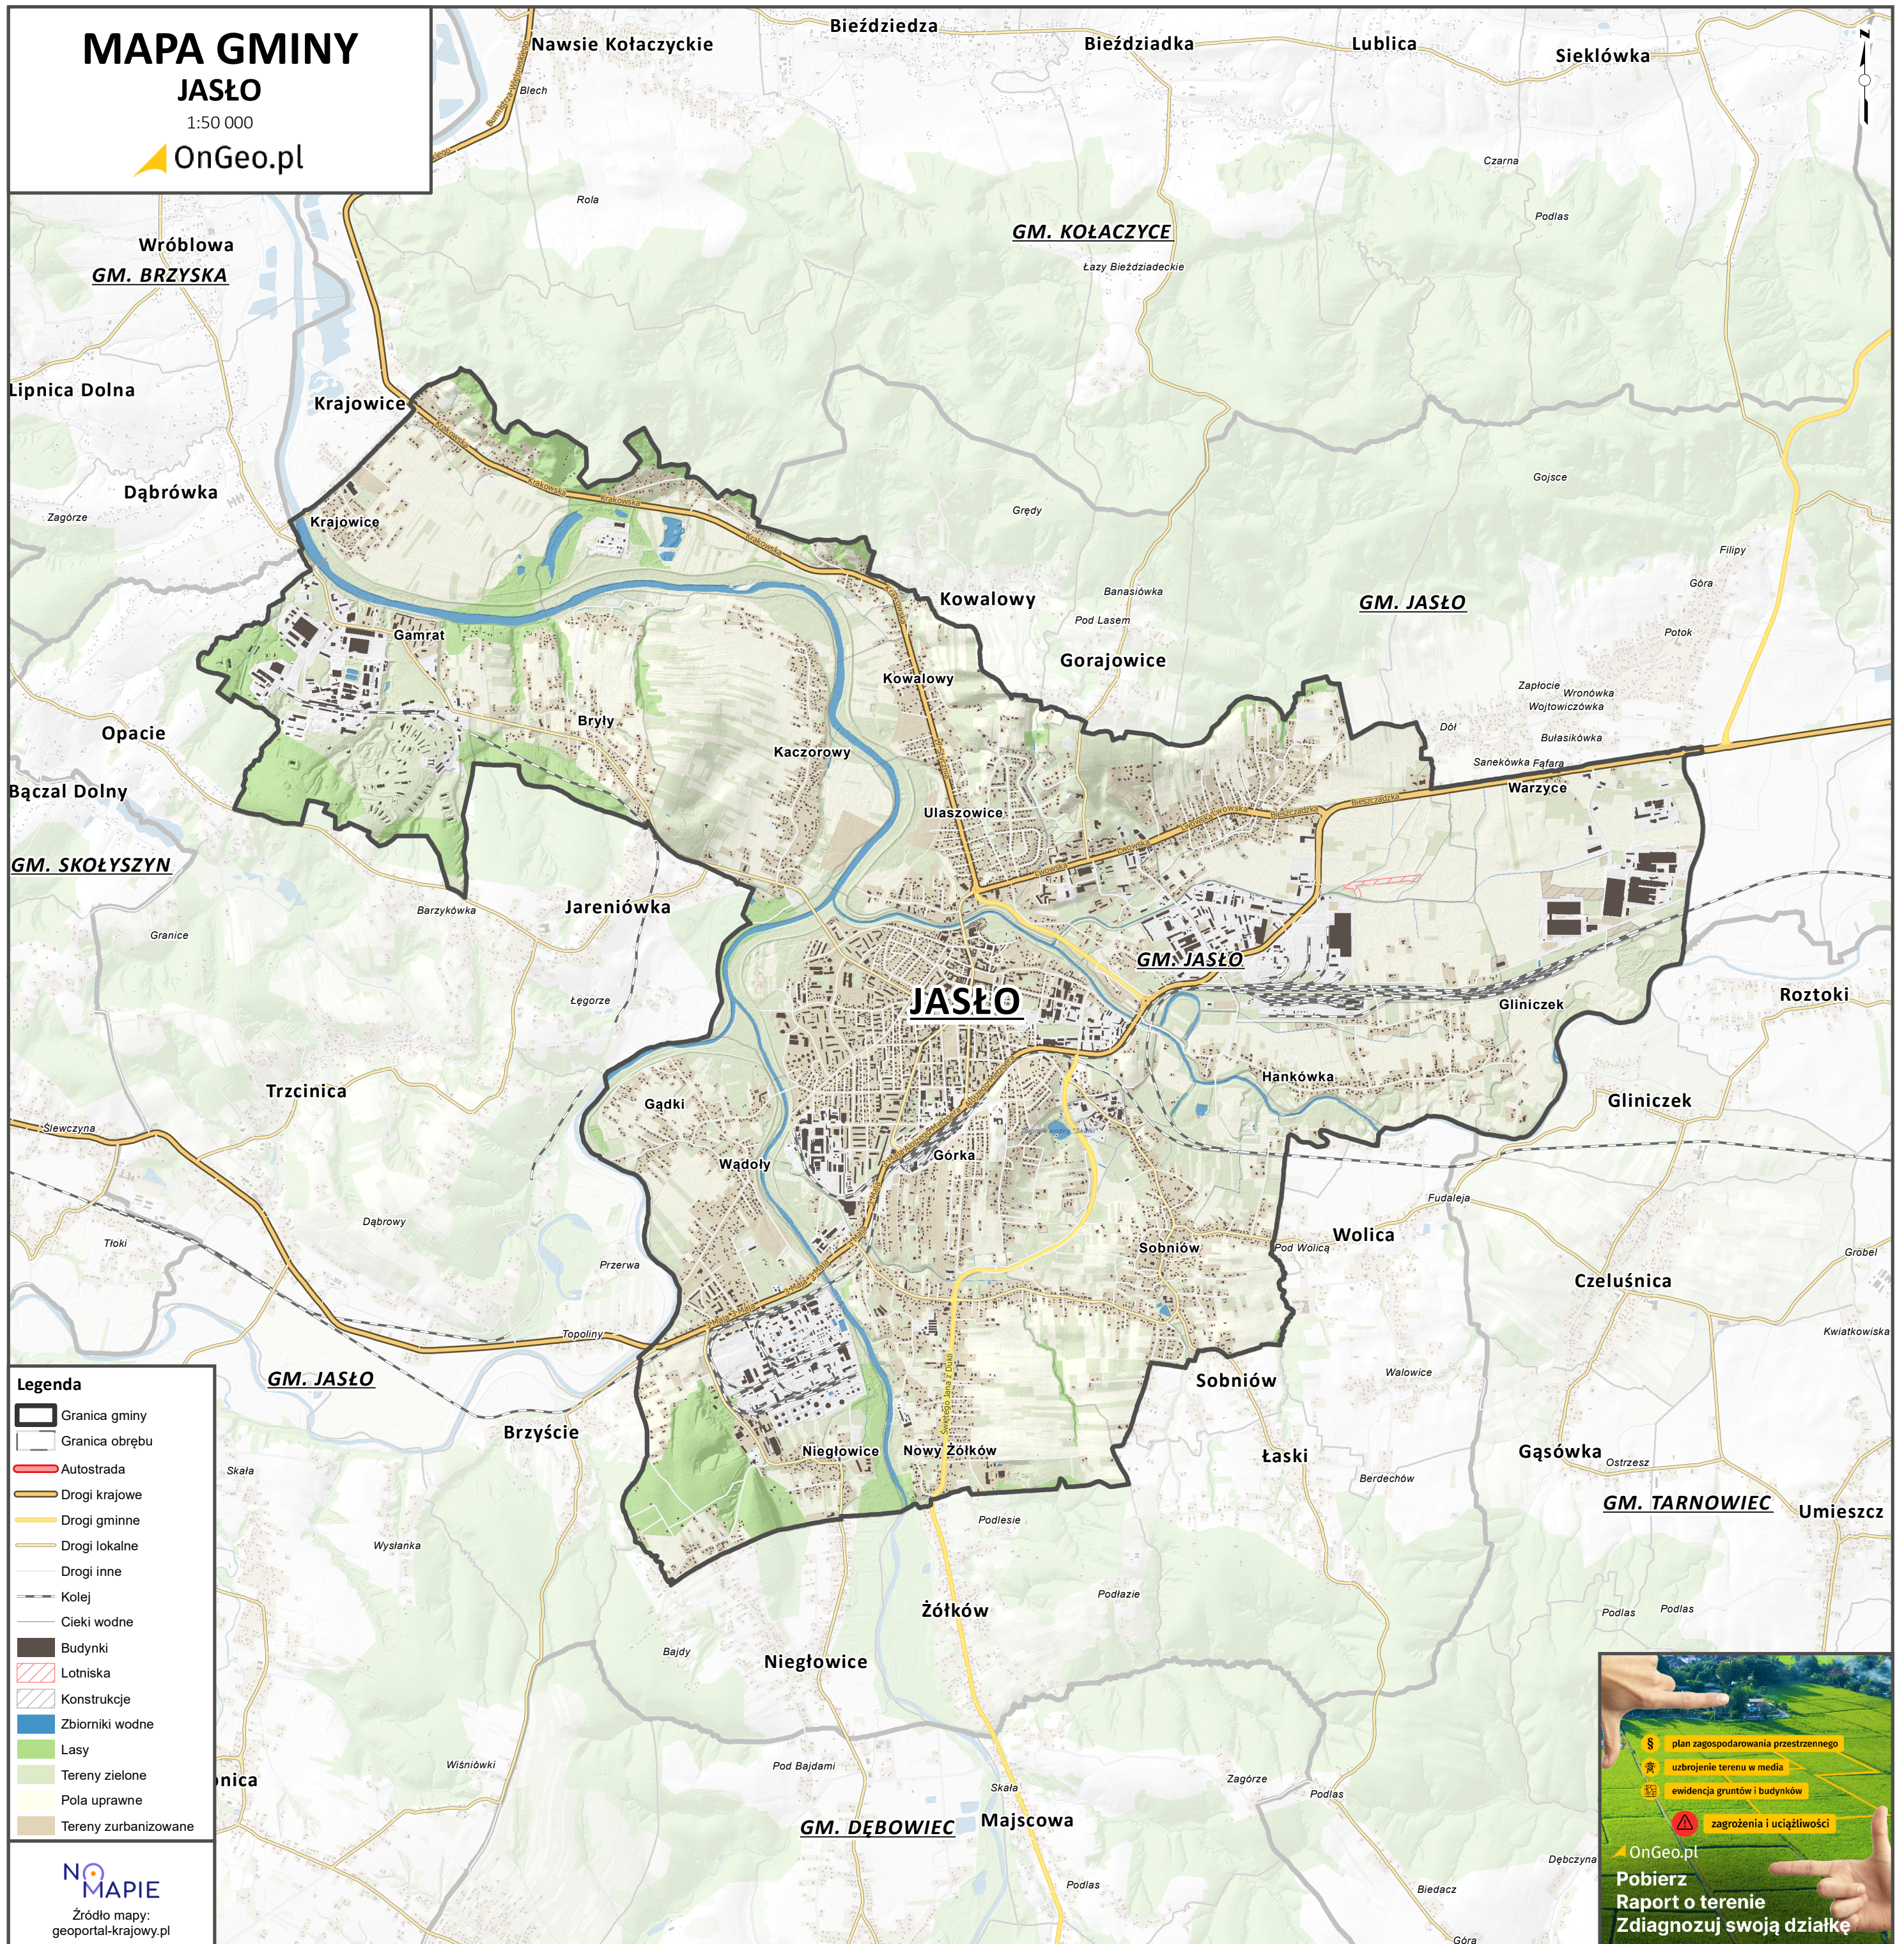

MAPA GMINY

JASŁO

1:50 000

Legenda

- Granica gminy
- Granica obrębu
- Autostrada
- Drogi krajowe
- Drogi gminne
- Drogi lokalne
- Drogi inne
- Kolej
- Cieki wodne
- Budynki
- Lotniska
- Konstrukcje
- Zbiorniki wodne
- Lasy
- Tereny zielone
- Pola uprawne
- Tereny zurbanizowane

NO
MAPIE

Źródło mapy:
geoportal-krajowy.pl

plan zagospodarowania przestrzennego
uzbrojenie terenu w media
ewidencja gruntów i budynków
zagrożenia i uciążliwości

OnGeo.pl
Pobierz
Raport o terenie
Zdiagnozuj swoją działkę